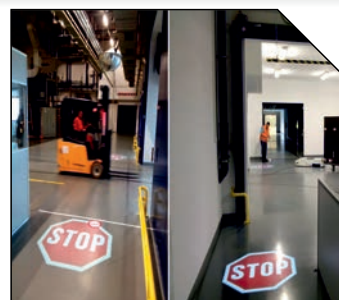

PROJEKČNÍ SYSTÉMY

Konec neustálého obnovování bezpečnostního značení.

PROMÍTÁNÍ SVĚTELNÝCH SYMBOLŮ

Promítání světelných symbolů a znaků nachází stále častější využití v moderním bezpečnostním a směrovém značení a signalizačních systémech. Nové výkonné, svítivé a úsporné LED projektory se snadno ovládají a instalují.

VÝHODY:

- ☞ trvanlivost
- ☞ viditelnost
- ☞ možnost měnit a střídát promítané symboly + vytváření animací

PROMÍTÁNÍ SVĚTELNÝCH SYMBOLŮ

ZNAČENÍ PŘESNĚ DLE VAŠICH POŽADAVKŮ!!!

Promítaný obraz je dobře vidět, neotírá se, neopotřebuje se, může se vypínat i zapínat. Je možné i měnit a střídát promítané symboly. Takové značení je velmi dobře viditelné a upoutá pozornost. Můžete promítat libovolné signalizační, navigační symboly a piktogramy např. **v obchodních centrech, na letištích, na nádražích, ve veřejných nebo výrobních prostorách, ve skladech i továrních halách.**

POUŽITÍ PROJEKČNÍCH SYSTÉMŮ:

- ☞ Propagační a reklamní
- ☞ Dekorační, světelný design
- ☞ Navigační a bezpečnostní
- ☞ Informační